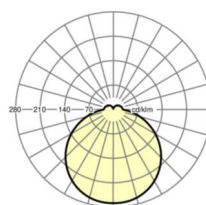

параметры

номер заказа	21905424180
код EAN	4020863394333
номер таможенного тарифа	94051140
Знак прохождения контроля	IP 40, класс защиты I, испытания на воспламенение 650°C, F, Indoor, CE
Степень ударопрочности IK	IK03 (10°C bis 35°C)
Температура окружения	ta 10°C в 35°C
Гарантийный срок	5 лет

электротехника

Балласт	Электронный драйвер (1 штука)
Light Control	netlife easy41
Мощность системы	34W
сетевое напряжение	230V/50Hz
класс энергосбережения/Источник света	C

Оптика

Оснастка	LED, цветопередача/оттенок света CRI ≥ 80 / 3000K
Допуск для координаты цветности (MacAdam)	5SDCM
Номинальный световой поток	3968lm
Срок службы LED	50000h L80/B10 (Tq 35°C)
светоотдача светильников	118lm/W
UGR поп./вдоль	22.3 / 22.3

Механика

цвет корпуса	белый цвет, подобен RAL 9003
размеры (LxWxH/DxH)	500mm x 76mm
вес (нетто)	3.22kg
Cable entry KE	см. Руководство по монтажу
Вид монтажа	Потолочная одиночная установка, установка отдельных светильников на подвесе, установка на стене

размеры

H	76 mm	Высота
D	500 mm	Диаметр
A1	277 mm	Расстояние между точками крепежа при одиночной установке
A1 alternativ	240 mm	alternativРасстояние между точками крепежа при одиночной установк

DEEP-LINK

<https://www.regiolux.de/ru/article/21905424180>