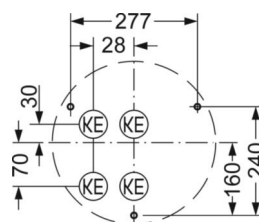

Ссылка	LED 4000lm 830
ηLB	100 %
Φ ↓/↑	88 % / 12 %
UGR поп./вдоль	22.3 / 22.3