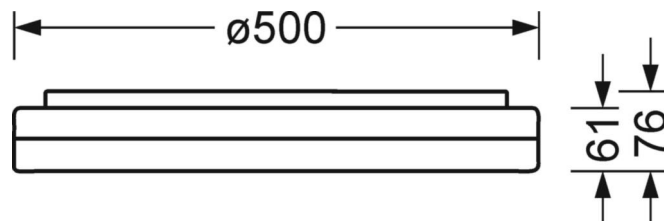

Ссылка	LED 4000lm 830
ηLB	100 %
Φ ↓/↑	88 % / 12 %
UGR поп./вдоль	22.3 / 22.3